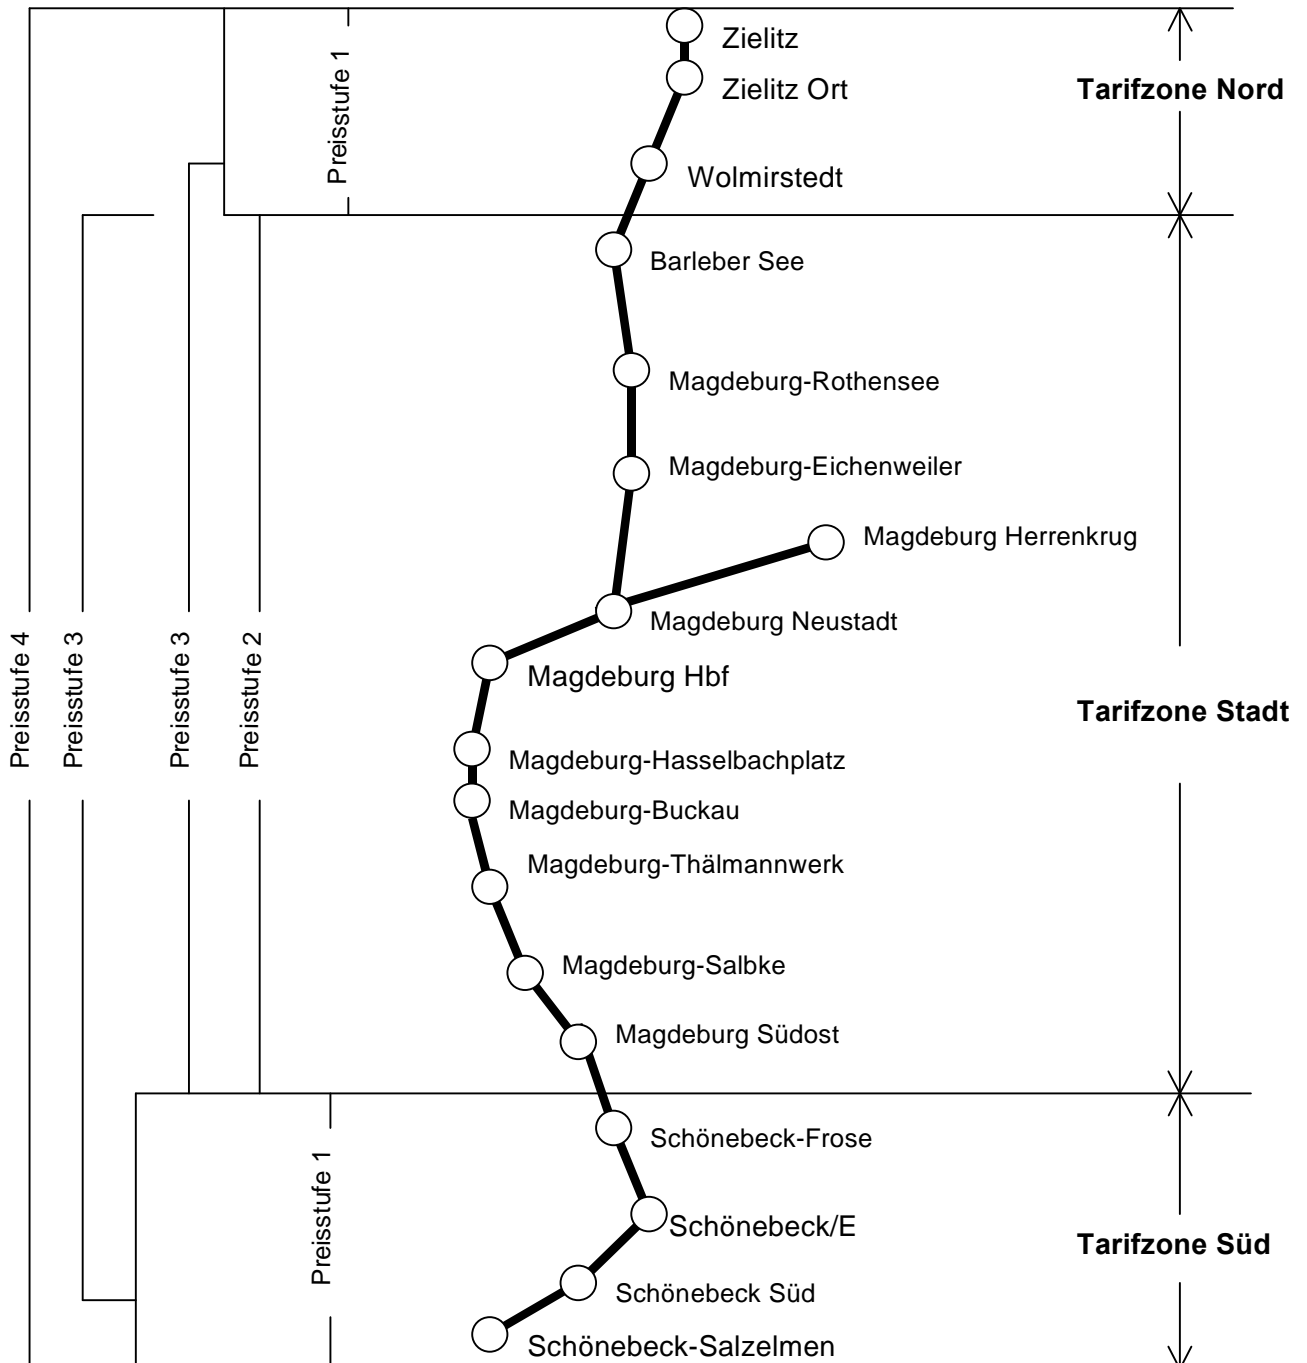

Übersichtskarte des S-Bahn-Verkehrs Magdeburg

Preisstufen

Tarifzonen

Preisstufe 1: innerhalb der Tarifzone Nord oder Tarifzone Süd sowie jeweils zwischen zwei benachbarten Bahnhöfen in allen Tarifzonen

Preisstufe 2: innerhalb der Tarifzone Stadt

Preisstufe 3: zwischen den Tarifzonen Nord und Stadt bzw. Süd und Stadt

Preisstufe 4: zwischen den Tarifzonen Nord und Süd

Tarifzone Nord : Wolmirstedt - Zielitz
 Tarifzone Stadt: Barleber See - Magdeburg Südost
 Tarifzone Süd : Schönebeck-Salzelmen - Schönebeck-Frose