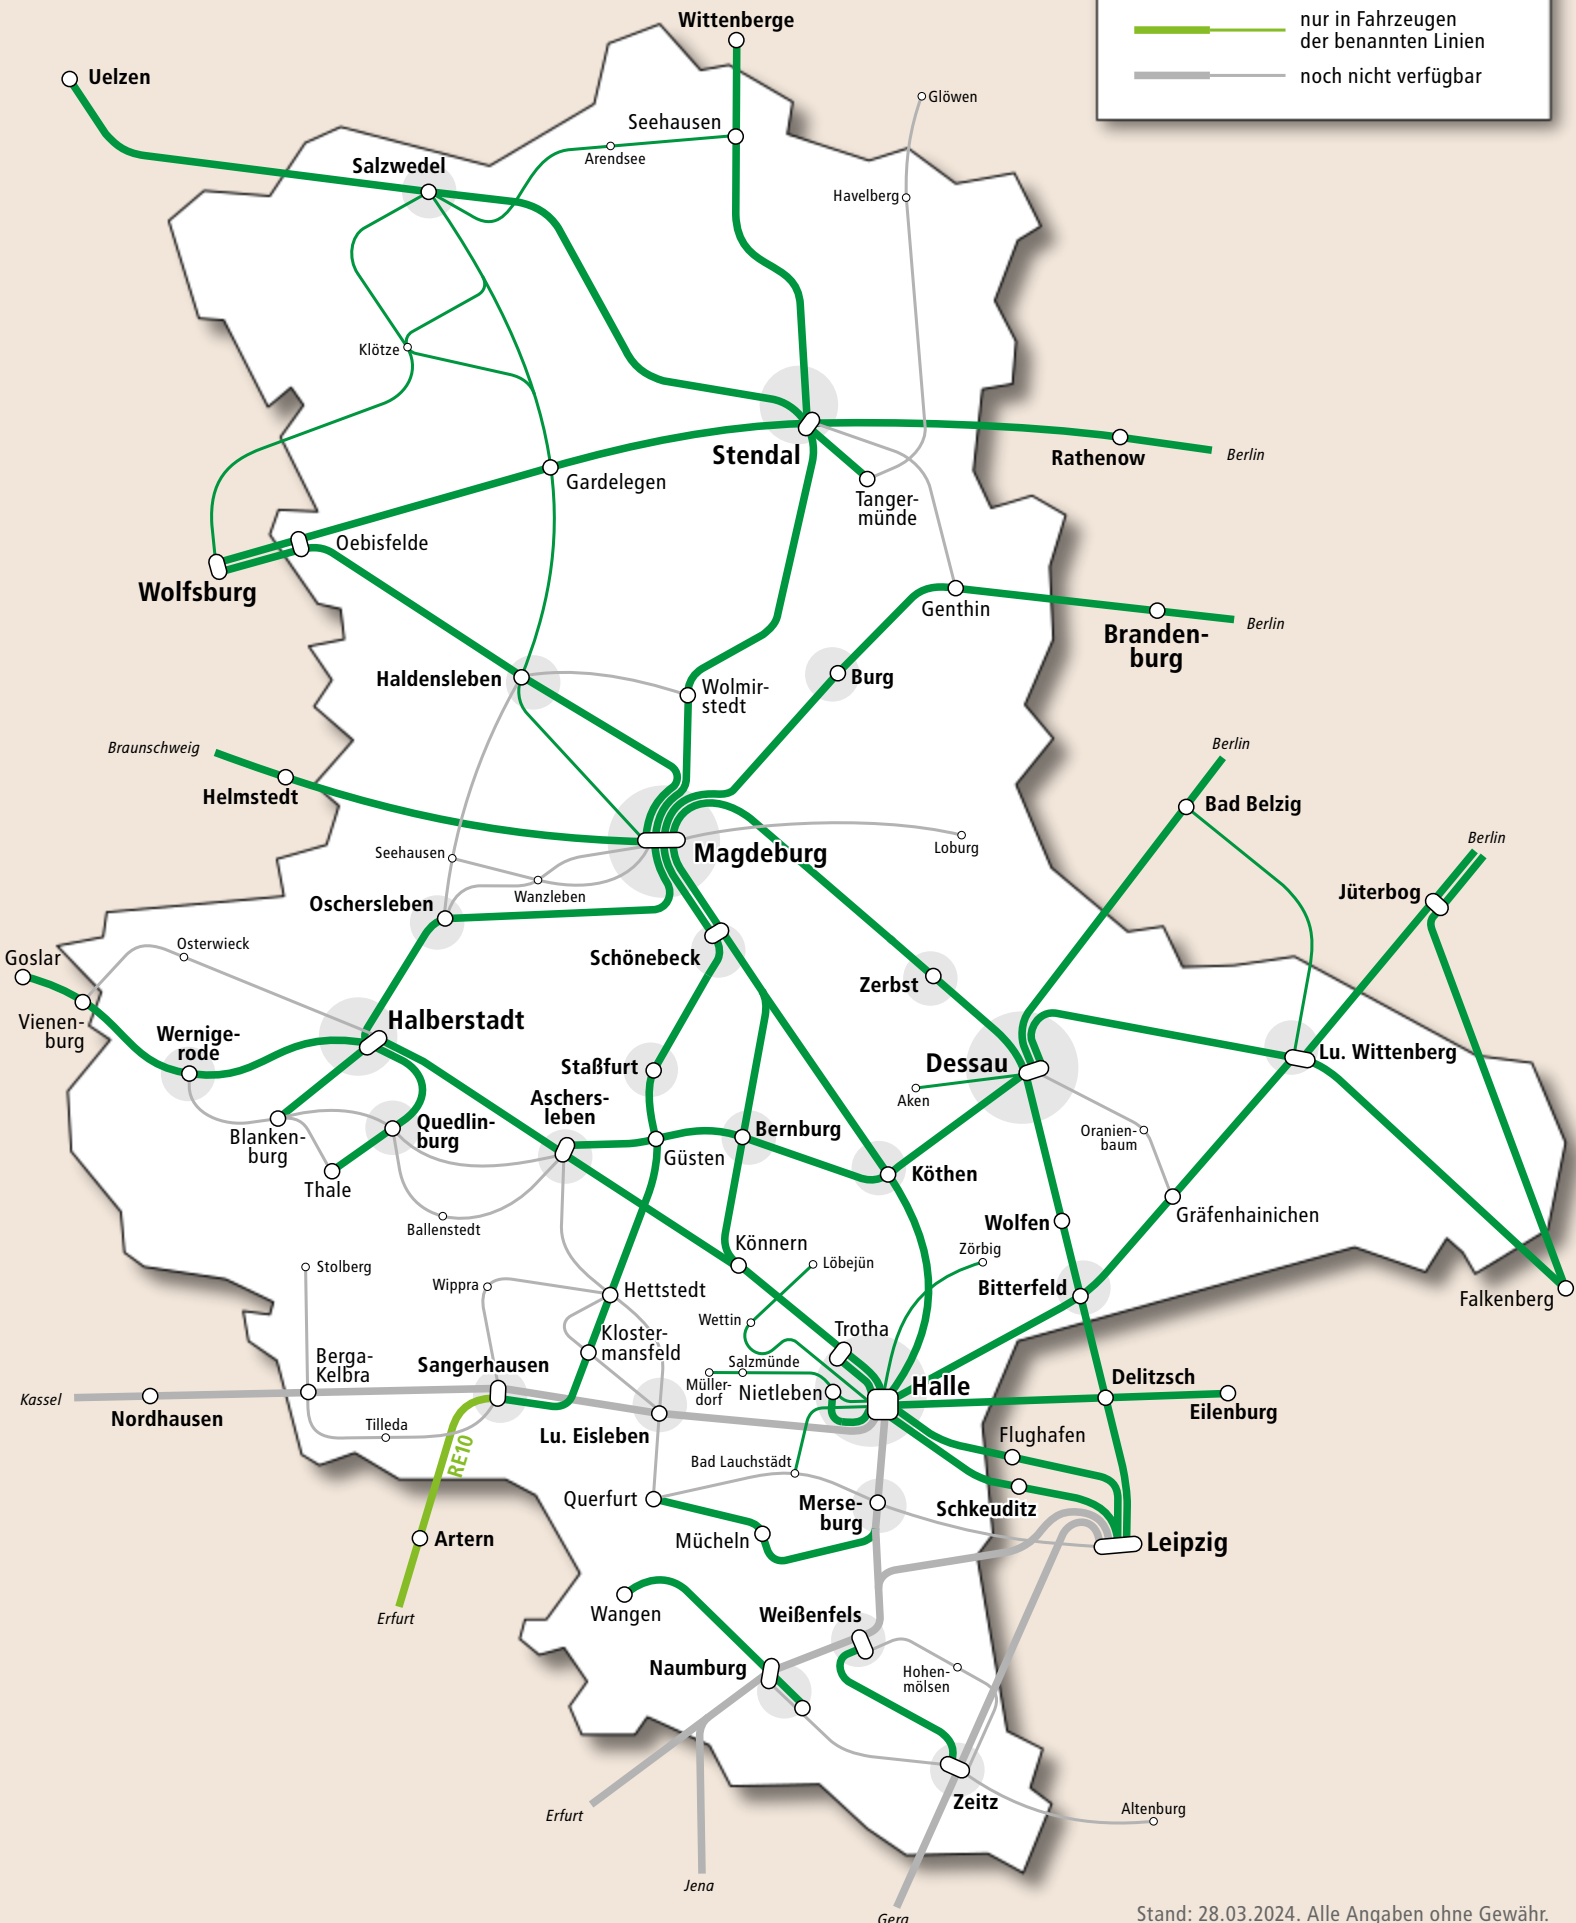

WLAN im Landesnetz

WLAN-Ausstattung

- Bahn — Bus in allen Fahrzeugen
- nur in Fahrzeugen der benannten Linien
- noch nicht verfügbar

Stand: 28.03.2024. Alle Angaben ohne Gewähr.